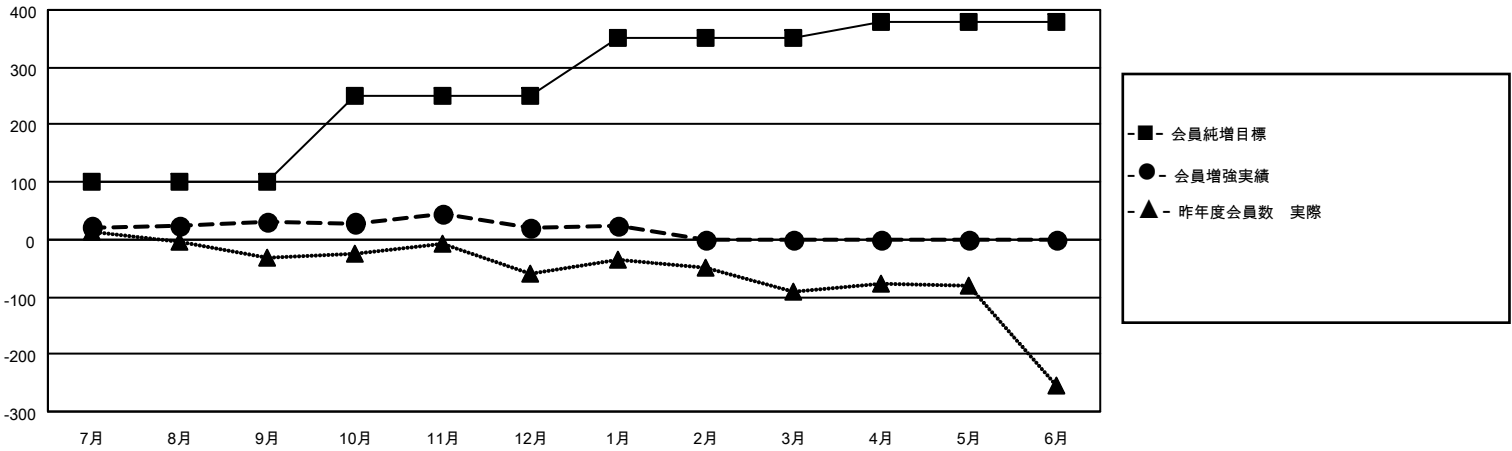

MONTHLY MEMBERSHIP PROGRESS REPORT

地域 JAPAN

District 336 A

Results as of: 1/31/2023

クラブ			
結果：2022-2023			
四半期	新クラブ目標	新クラブ	解散クラブ
7月/8月/9月	1	0	0
10月/11月/12月	0	0	0
1月/2月/3月	0	0	0
4月/5月/6月	0	0	0

名			
結果：2022-2023			
四半期	会員純増目標	会員増強実績	退会者(転籍を含む)実際
7月/8月/9月	100	128	93
10月/11月/12月	150	60	71
1月/2月/3月	100	23	17
4月/5月/6月	30	0	0

新クラブ目標及び実績累計

会員目標及び実績累計

解散クラブ: 0	82 CLUBS OF 137 一名以上の新会 員を登録	男女別	
退会者		男性	4,015 (77.11%)
物故会員 23	会員累計データを見るには、ここをクリック	女性	1,191 (22.87%)
クラブ解散 0		NON BINARY	0 (0.00%)
その他 158		PREFER NOT TO ANSWER	1 (0.02%)
合計 181		世帯主/家族会員合計	1,452
		国際会費半額の家族会員	774