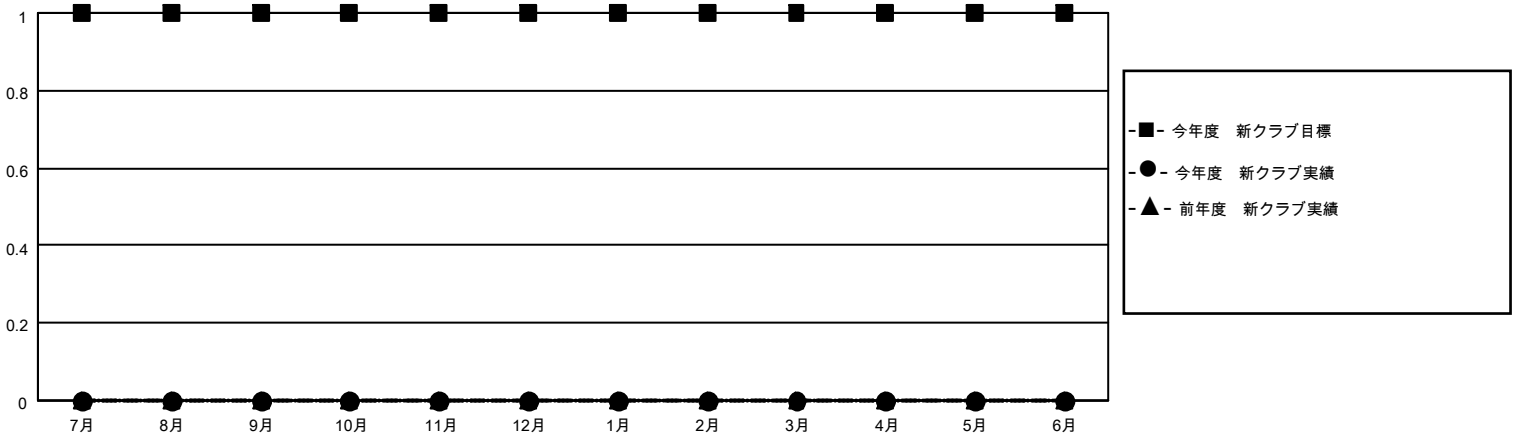

MONTHLY MEMBERSHIP PROGRESS REPORT

地域 JAPAN

District 336 A

Results as of: 1/31/2023

クラブ			
結果：2022-2023			
四半期	新クラブ目標	新クラブ	解散クラブ
7月/8月/9月	1	0	0
10月/11月/12月	0	0	0
1月/2月/3月	0	0	0
4月/5月/6月	0	0	0

名			
結果：2022-2023			
四半期	会員純増目標	会員増強実績	退会者(転籍を含む)実際
7月/8月/9月	100	128	93
10月/11月/12月	150	60	71
1月/2月/3月	100	23	17
4月/5月/6月	30	0	0

新クラブ目標及び実績累計

会員目標及び実績累計

解散クラブ: 0	82 CLUBS OF 137 一名以上の新会 員を登録	男女別	
退会者		男性	4,015 (77.11%)
物故会員 23	会員累計データを見るには、ここをクリック	女性	1,191 (22.87%)
クラブ解散 0		NON BINARY	0 (0.00%)
その他 158		PREFER NOT TO ANSWER	1 (0.02%)
合計 181		世帯主/家族会員合計	1,452
		国際会費半額の家族会員	774